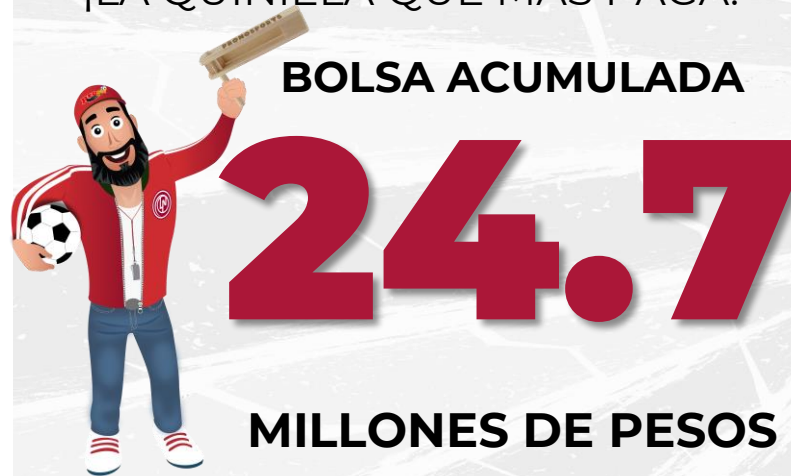

☐ **ATLAS** ☐ CASILLERO 3 **VS** ☐ **PUEBLA** ☐

Jornada 7 de la Liga MX. Atlas se encuentra en el lugar 15 con 4 puntos, perdió como visitante 2 a 1 contra Tigres. Puebla se ubica en el lugar 14 con 5 unidades, perdió como local 2 a 1 contra Águilas. (Último resultado: Puebla 1-2 Atlas)

☐ **TOLUCA** ☐ CASILLERO 4 **VS** ☐ **GUADALAJARA** ☐

Jornada 7 de la Liga MX. Toluca se ubica en 8vo lugar con 9 unidades, empató como visitante 3 a 3 contra León. Guadalajara se encuentra en el lugar 10 con 8 puntos, ganó como local 2 a 1 a Tijuana. (Último resultado: Guadalajara 0-0 Toluca)

☐ **QUERÉTARO** ☐ CASILLERO 5 **VS** ☐ **MONTERREY** ☐

Jornada 7 de la Liga MX. Querétaro se encuentra en el lugar 11 con 7 puntos, ganó como local 1 a 0 a San Luis. Monterrey se ubica en el lugar 13 con 6 unidades, perdió como visitante 2 a 1 contra Juárez. (Último resultado: Monterrey 2-1 Querétaro)

☐ **SAN LUIS** ☐ CASILLERO 6 **VS** ☐ **LEÓN** ☐

Jornada 7 de la Liga MX. San Luis se ubica en el lugar 17 con 3 unidades, perdió como visitante 1 a 0 contra Querétaro. León se encuentra en 2do lugar con 16 puntos, empató como local 3 a 3 contra Toluca. (Último resultado: León 1-0 San Luis)

☐ **BETIS** ☐ CASILLERO 7 **VS** ☐ **REAL SOCIEDAD** ☐

Jornada 24 de la Liga en España. Betis se encuentra en el lugar 11 con 29 puntos, perdió como visitante 3 a 2 contra Celta. Real Sociedad se ubica en 7mo lugar con 31 unidades, ganó como local 2 a 1 a Espanyol. (Último resultado: R. Sociedad 2-0 Betis)

¡LA QUINIELA QUE MÁS PAGA!

BOLSA ACUMULADA

24.7

MILLONES DE PESOS

Juegos del viernes 14 al domingo 16 de febrero de 2025

**VENTA DEL LUNES 10 AL VIERNES 14 DE FEBRERO DE 2025
ANTES DE LAS 21:00 H.**